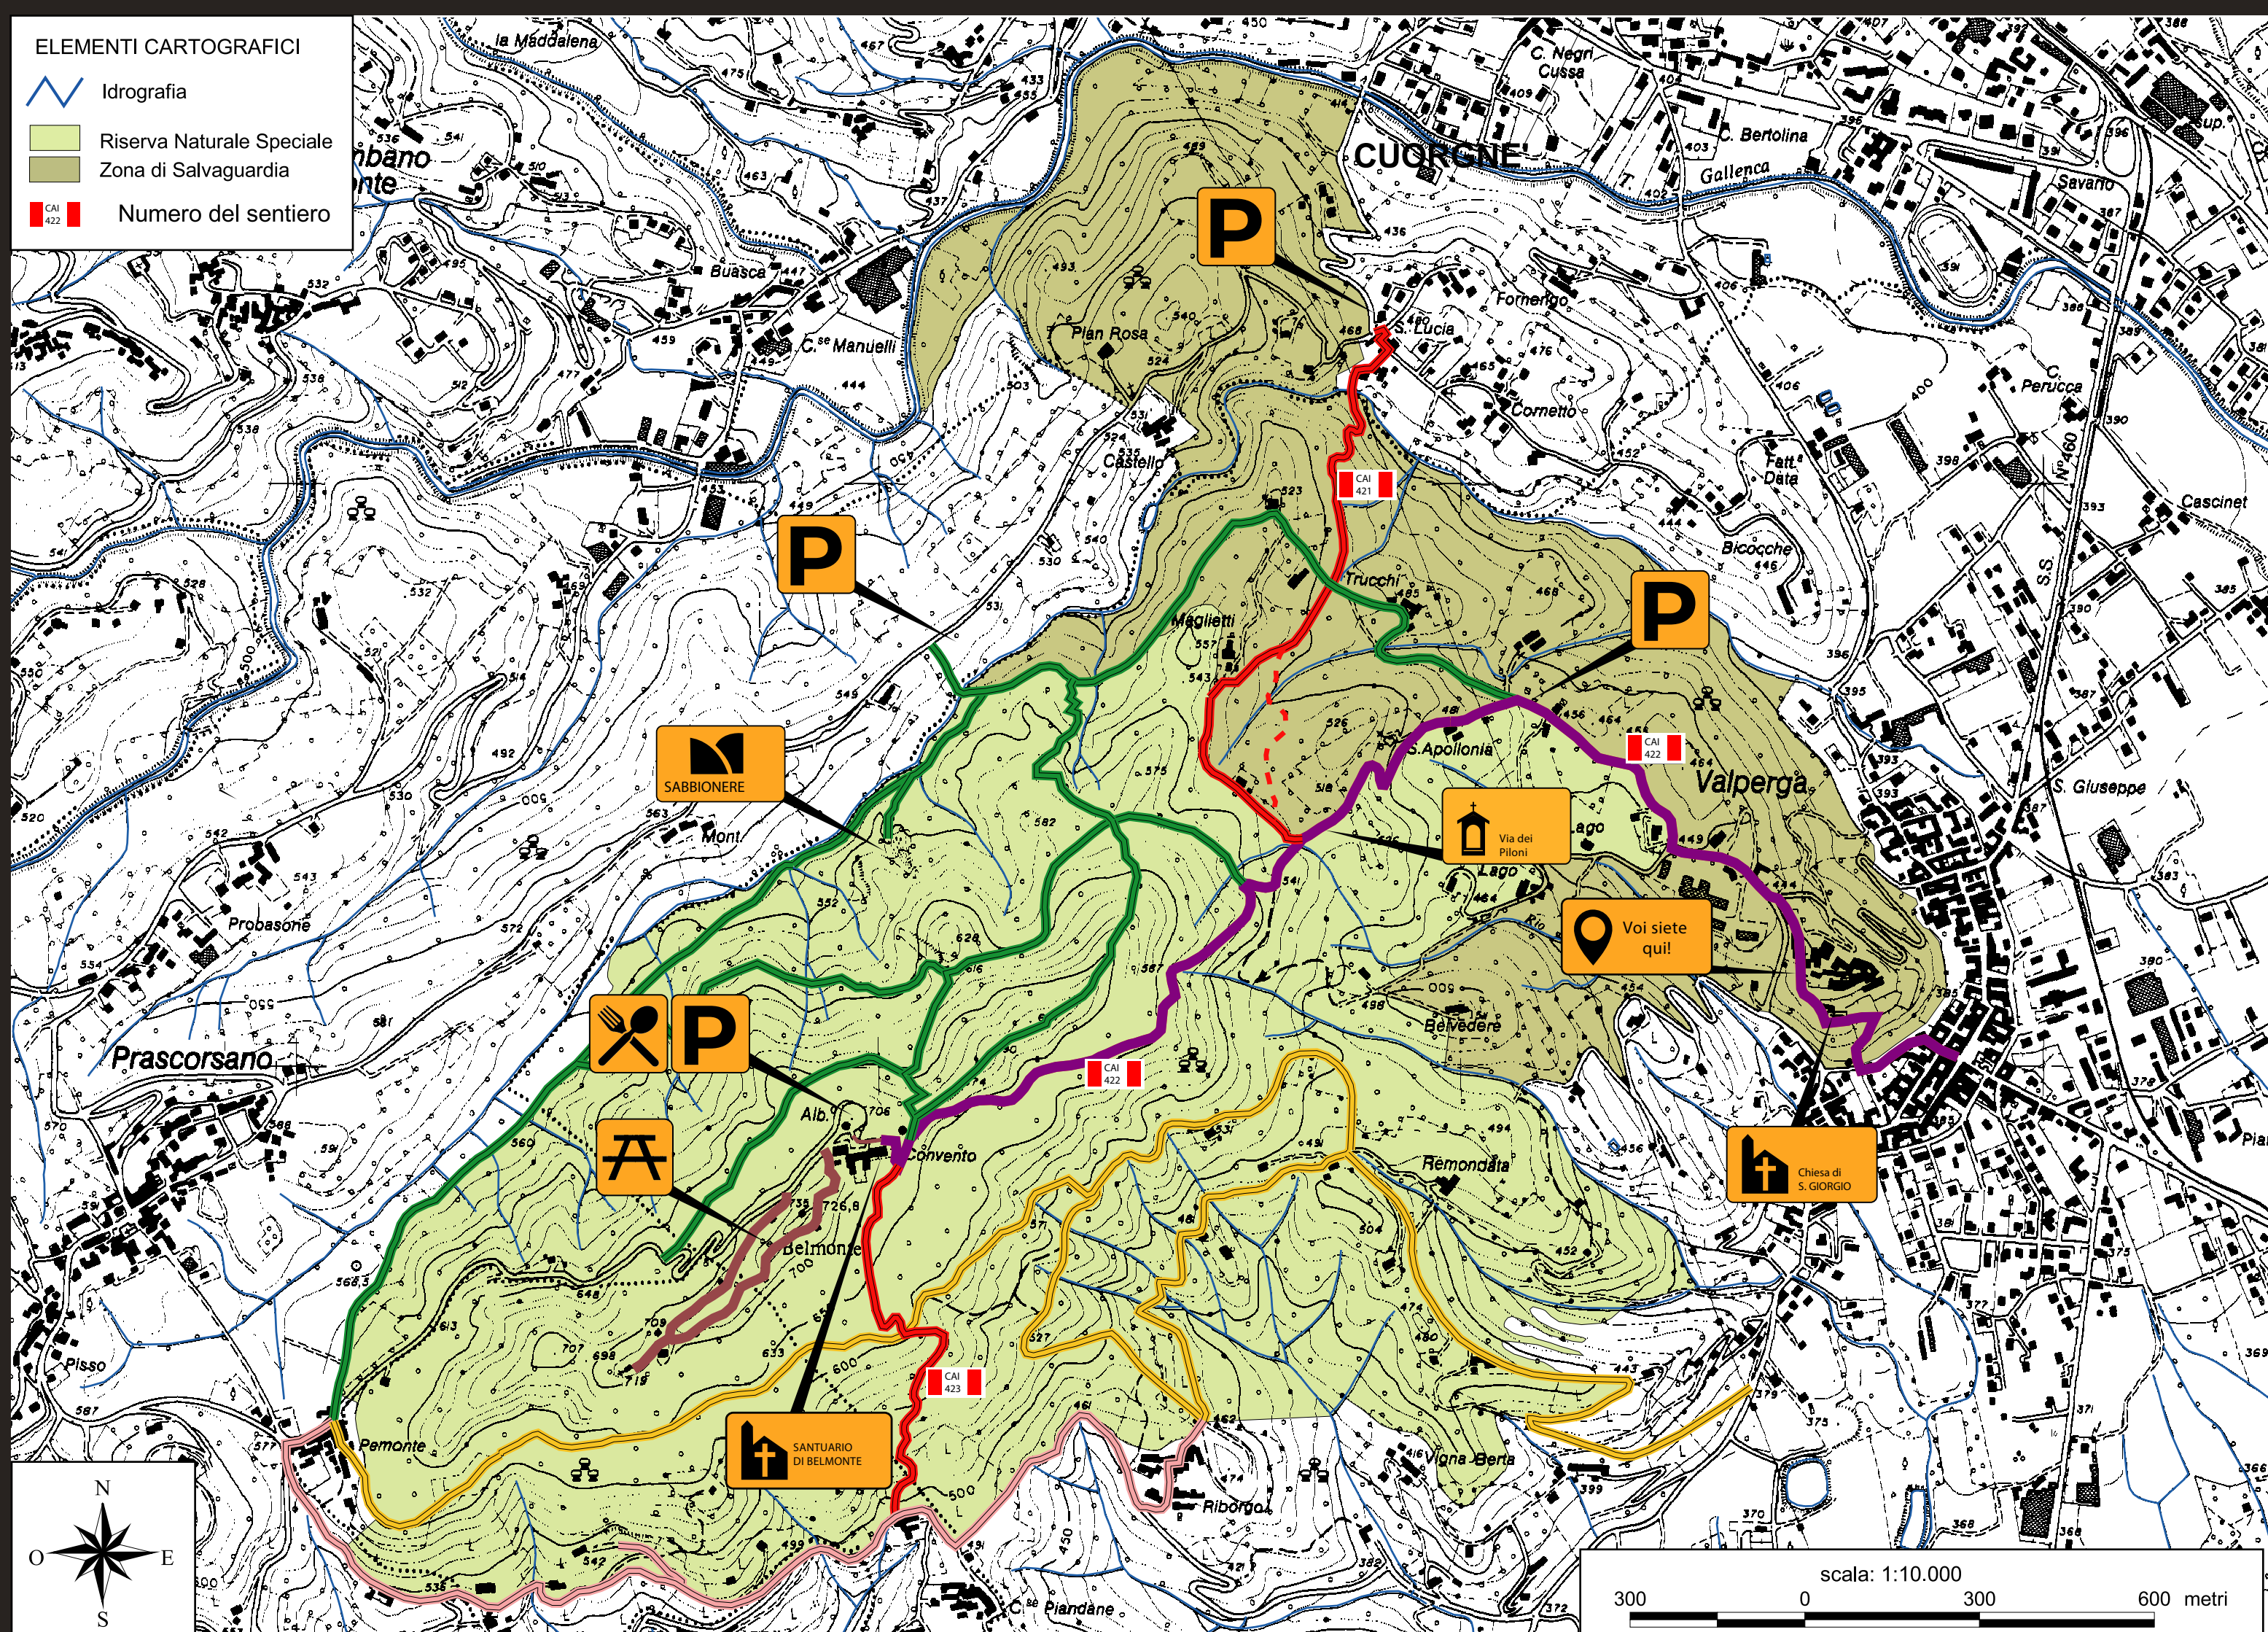

Percorsi nel Parco

Paths in the Park

Escursionistico
Hiking trail

Itinerari

**Percorso
Devozionale**
"Via dei Piloni"

Tempo di
percorrenza **60'**

**Percorsi
nel Parco**
CAI

Tempo di
percorrenza **60'**

**Percorso
Naturalistico**
"La Felce Reale"

Tempo di
percorrenza **30/60'**

**Percorso
Naturalistico**
"Le Sabbionere"

Tempo di
percorrenza **30/60'**

**Percorso
Turistico**
"Rosso Pantheon"

Tempo di
percorrenza **45'**

**Percorso
Devozionale**
"Via Crucis"

Tempo di
percorrenza **15'**

Le mura del Castello

Carlin Bergoglio (1895-1959)
Giornalista e Pittore
Pinacoteca Comunale "Carlin Bergoglio"
Cuornè

English version | Info >
Scan the QR Code