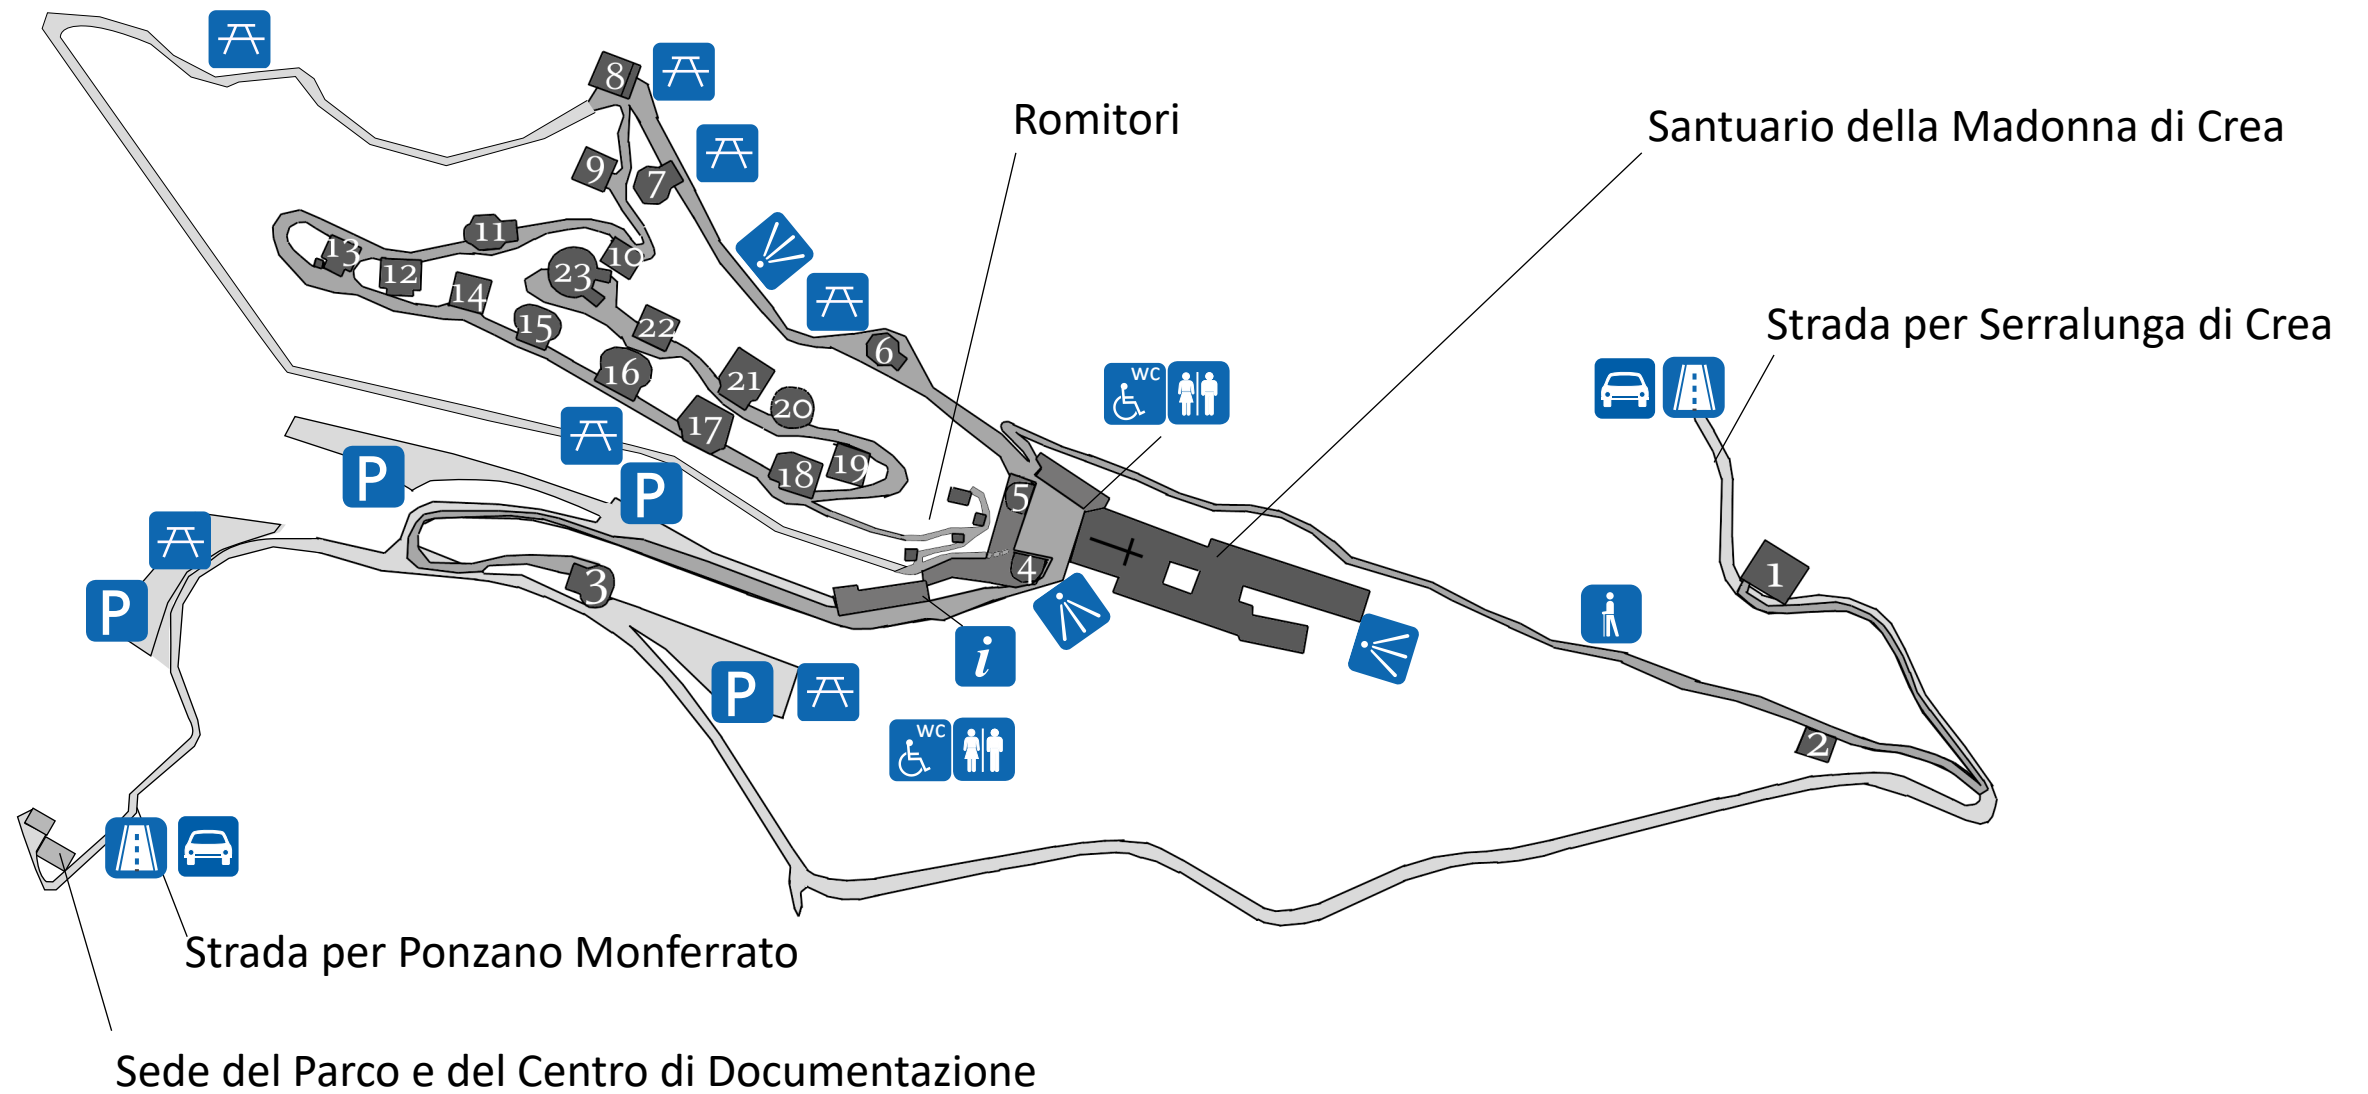

SACRO MONTE DI CREA

ENTE DI GESTIONE
DEI SACRI MONTI

MINISTERO
PER I BENI E
LE ATTIVITÀ
CULTURALI

Riserva speciale
Sacro Monte di Crea

Regione
Lombardia