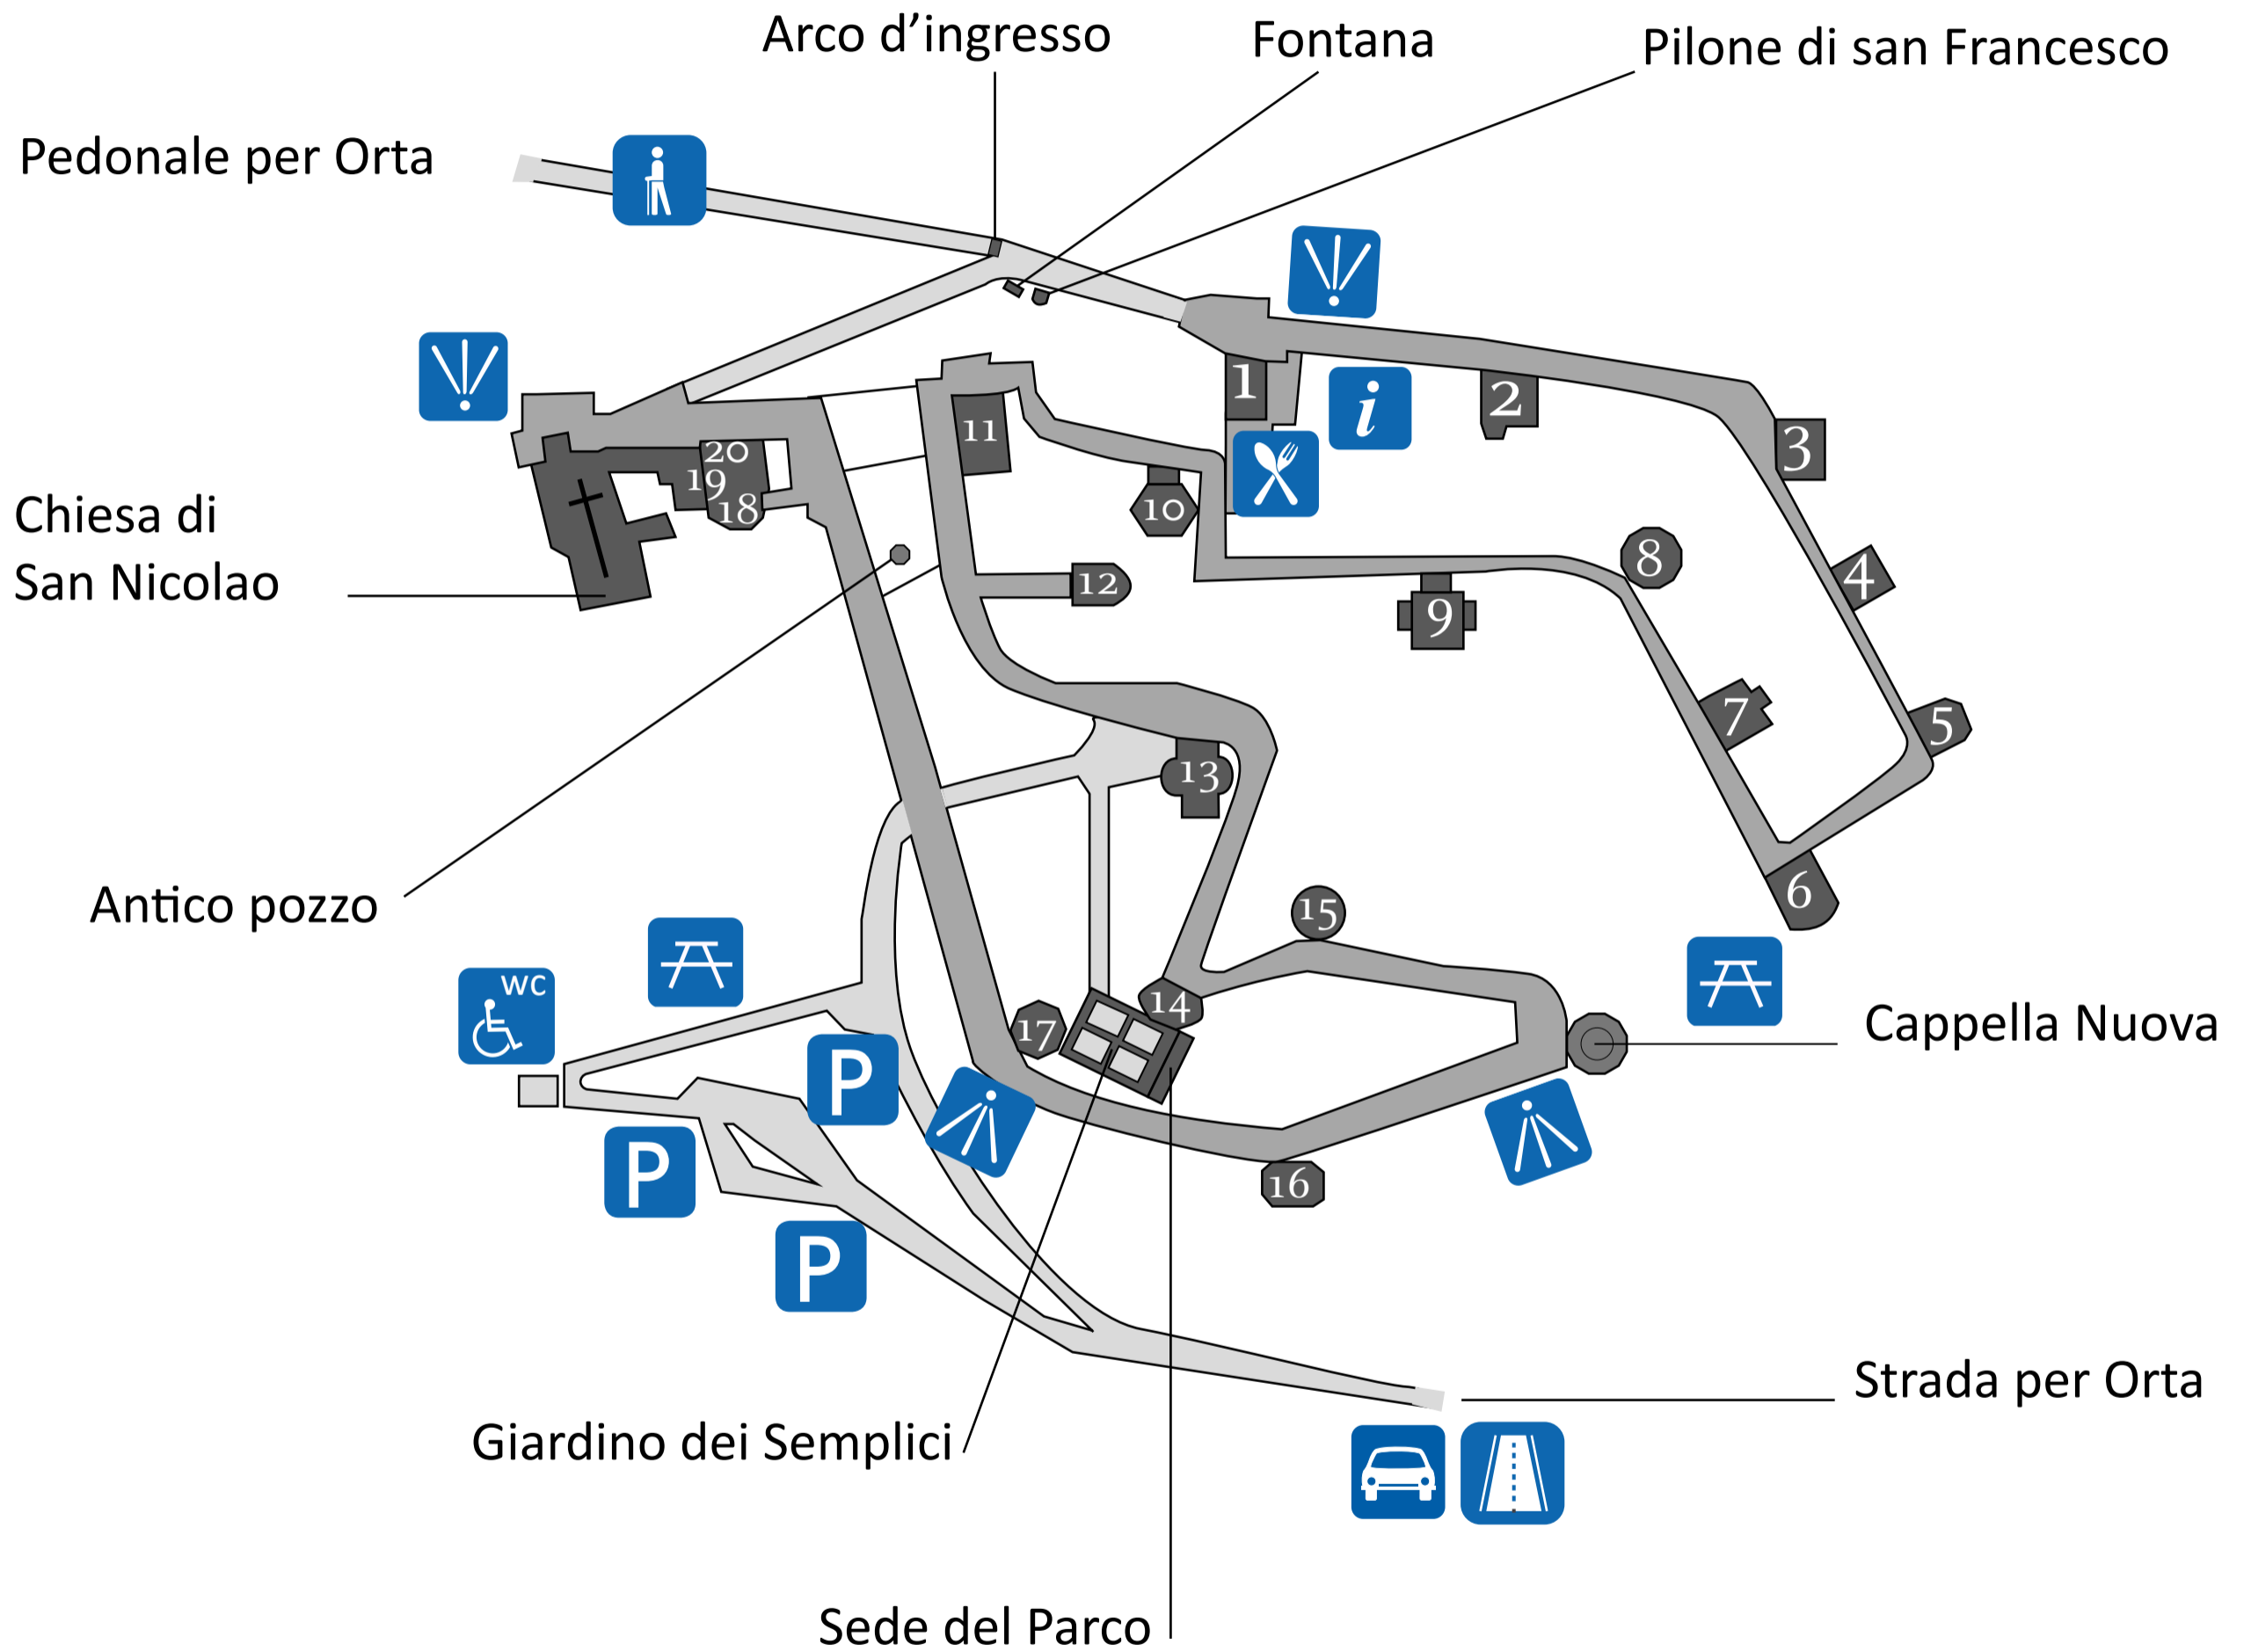

# SACRO MONTE DI ORTA

ENTE DI GESTIONE  
DEI SACRI MONTI

Organizzazione  
delle Nazioni Unite  
per l'Educazione,  
la Scienza e la Cultura

Sacri Monti di Piemonte  
e Lombardia  
iscritti nella Lista del patrimonio  
mondiale nel 2003

MINISTERO  
PER I BENI E  
LE ATTIVITÀ  
CULTURALI

Riserva speciale  
Sacro Monte di Orta

REGIONE  
PIEMONTE

Regione  
Lombardia