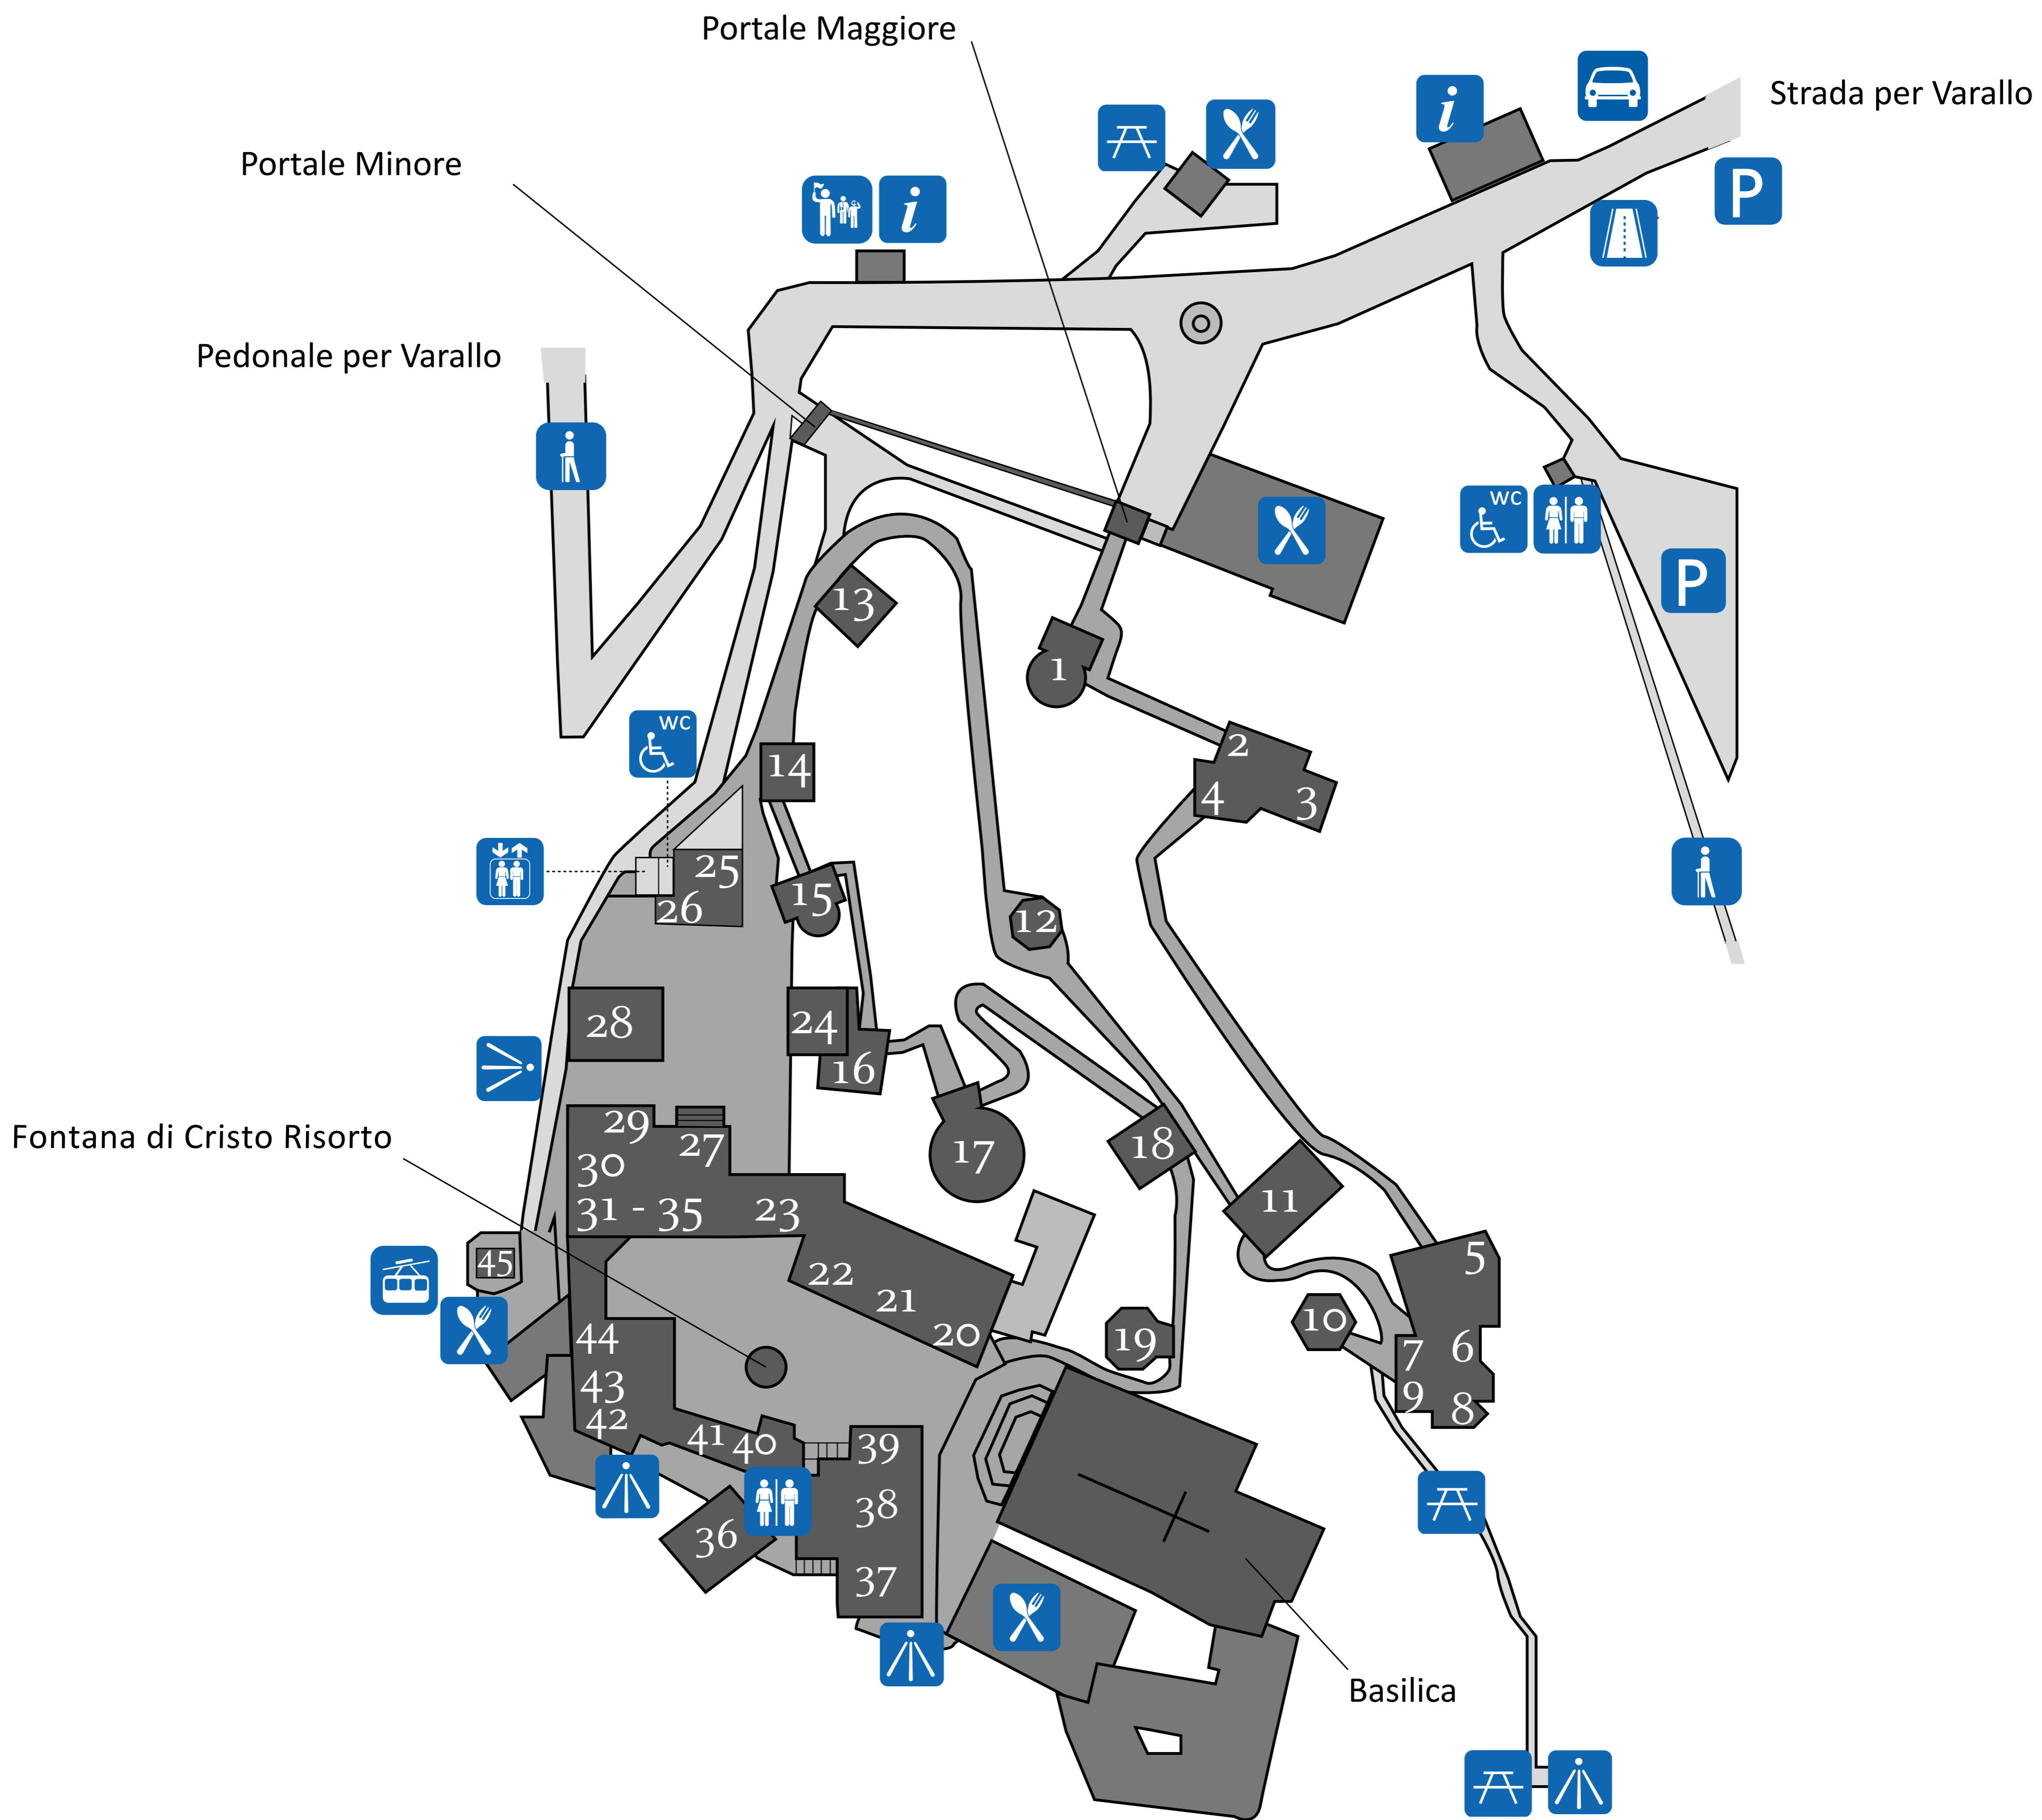

SACRO MONTE DI VARALLO

ENTE DI GESTIONE
DEI SACRI MONTI

MINISTERO
PER I BENI E
LE ATTIVITÀ
CULTURALI

Riserva speciale
Sacro Monte di Varallo

REGIONE
PIEMONTE

Regione
Lombardia